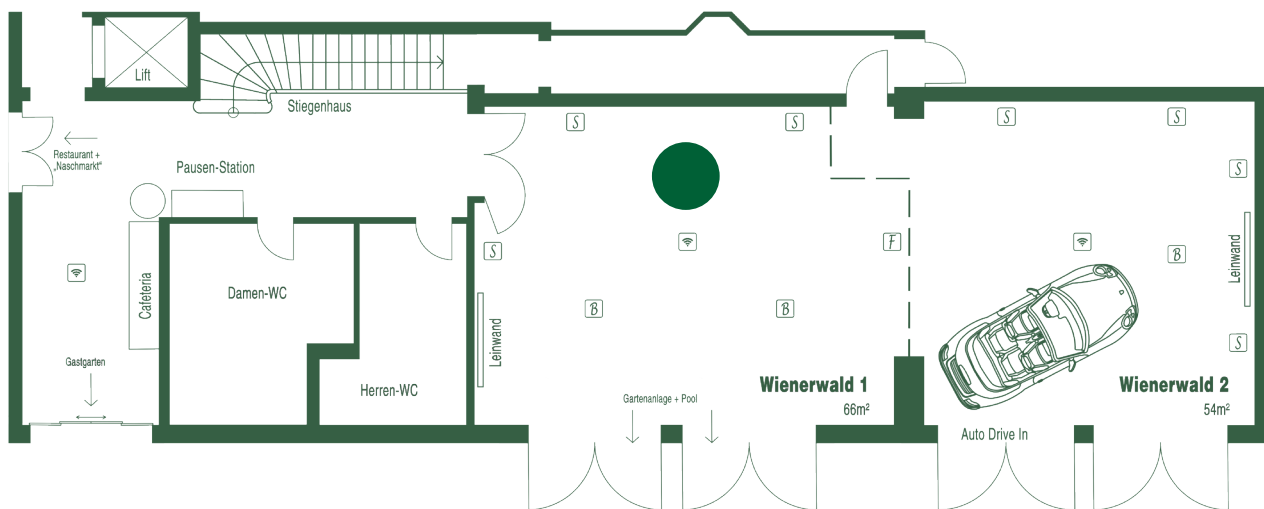

LENGBACHHOF

Hotel . Restaurant . Seminar . Event

Wienerwald 1

Größe	66m ²
Personenanzahl	max. 40
Lage	Erdgeschoss
Belag	Parkett
Klimatisiert	nein
Befahrbar	ja

Bestuhlungsbeispiele