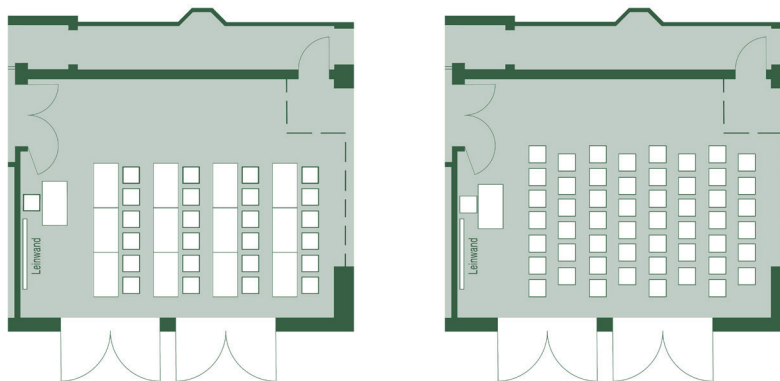

LENGBACHHOF

Hotel . Restaurant . Seminar . Event

Wienerwald 1

Größe	66m ²
Personenanzahl	max. 40
Lage	Erdgeschoss
Belag	Parkett
Klimatisiert	nein
Befahrbar	ja

Bestuhlungsbeispiele